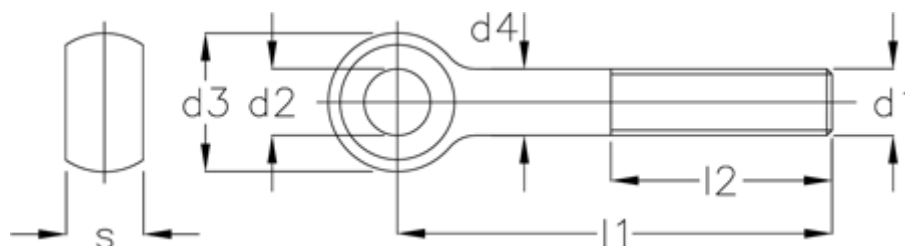

Article number: 20444M20130NI

Description: E+G Eye screw  
DIN 444-M20-130-NI

Note: Stainless steel AISI 303

## Measures

$d1 = M20$

$d2 = 18$

$d3 = 40$

$d4 = 20$

$l1 = 130$

$l2 = 63$

$s = 22$